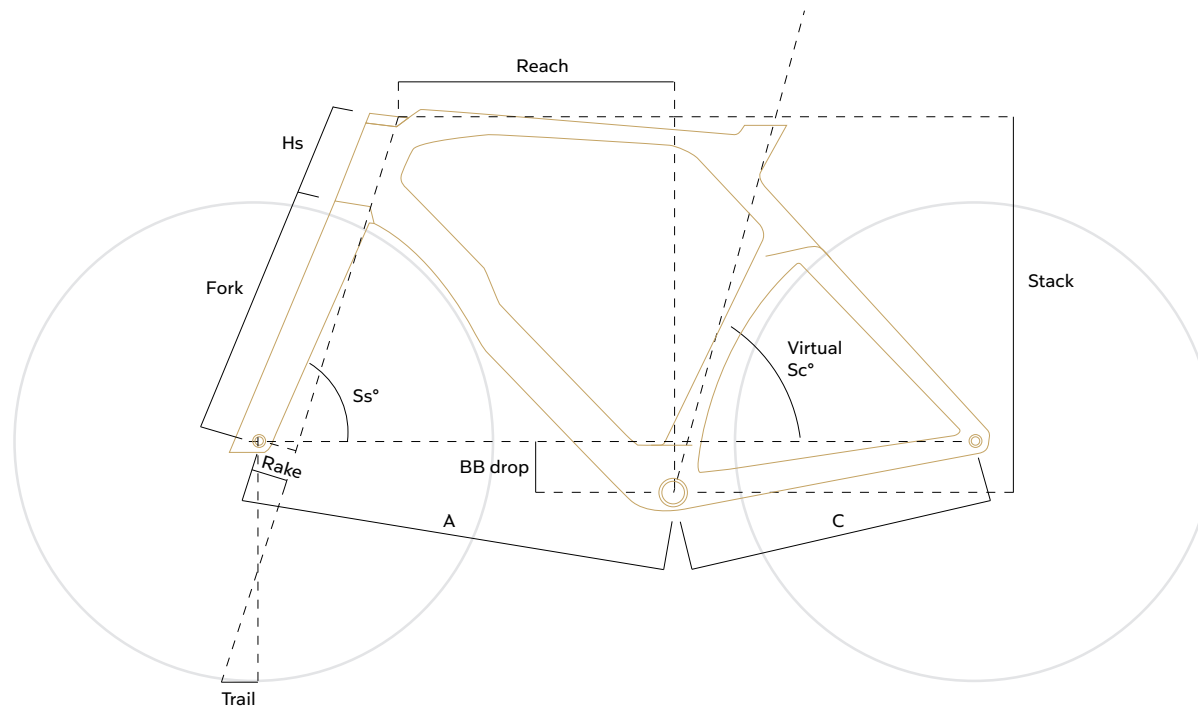

Y1RS

Size	Ss°	Sc°	Reach	Stack	Fork lenght	Rake	Trail (28-622 tyre)	Hs	C	A	BB drop
XS	70.8	75	368	495	376.5	55	61	88.5	408	577.5	74
S	71.9	74.5	377	520	376.5	49.5	59.5	108.5	408	579.5	74
M	73	74	386	540	376.5	45	57.5	126.5	408	581	72
L	73.5	73.7	395	565	376.5	42.5	57	150.5	408	590	72
XL	73.5	73	404	590	376.5	42.5	57	176.5	408	606	72